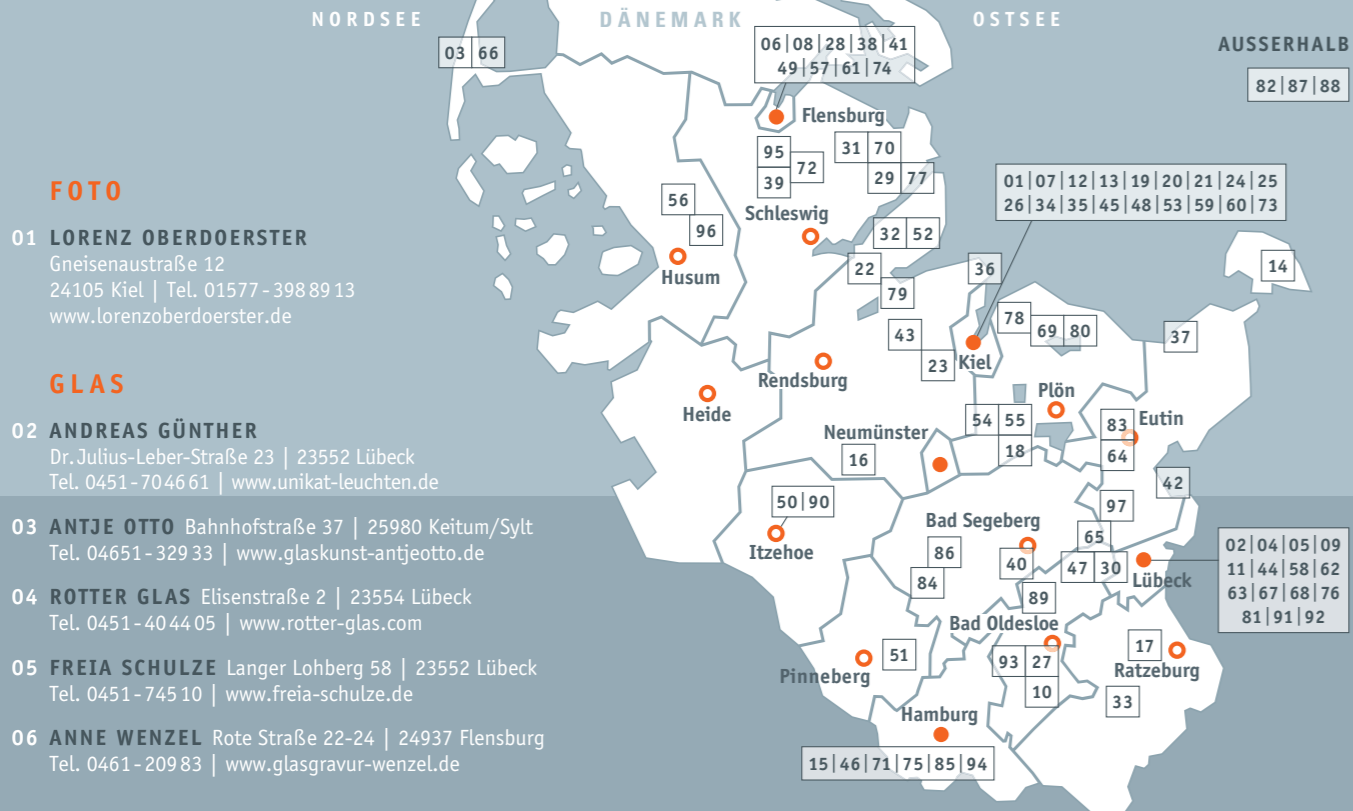

FOTO

01 LORENZ OBERDOERSTER
Gneisenaustraße 12
24105 Kiel | Tel. 01577-398 89 13
www.lorenzoberdoerster.de

GLAS

02 ANDREAS GÜNTHER
Dr. Julius-Leber-Straße 23 | 23552 Lübeck
Tel. 0451-7046 61 | www.unikat-leuchten.de

03 ANTJE OTTO Bahnhofstraße 37 | 25980 Keitum/Sylt
Tel. 04651-329 33 | www.glaskunst-antjeotto.de

04 ROTTER GLAS Elisenstraße 2 | 23554 Lübeck
Tel. 0451-40 44 05 | www.rotter-glas.com

05 FREIA SCHULZE Langer Lohberg 58 | 23552 Lübeck
Tel. 0451-745 10 | www.freia-schulze.de

06 ANNE WENZEL Rote Straße 22-24 | 24937 Flensburg
Tel. 0461-209 83 | www.glasgravur-wenzel.de

HOLZ

07 GIOTTO BENTE Wilhelmsplatz 8 | 24116 Kiel
Tel. 0431-56 64 43 | www.bildhauer-bente.de

08 KATJA DE VRIES Hafendamm 36 | 24937 Flensburg
Tel. 0461-14 68 29 74 | www.gestaltung-und-holz.de

09 KARL DECKER Gartengang 9 | 23562 Lübeck
Tel. 0451-59 47 71 | www.decker-luebeck.de

10 BERND LIEBERT Hamburger Straße 66 | 22946 Trittau
Tel. 04154-84 19 19 | www.playart.de

11 ULRIKE MEYER-SURA Drögestraße 1 | 23554 Lübeck
Tel. 0176-70 02 80 51 | www.ulrike-meyer-sura.de

12 ASTRID SCHESSNER Gneisenaustraße 12 | 24105 Kiel
Tel. 0178-514 60 99 | www.tat-ort.com

KERAMIK

13 DANIELA ABENDROTH Knooper Weg 109 | 24116 Kiel
Tel. 0173-964 06 33 | www.abendroth-porzellan.de

14 CHRISTA L. BÄNFER Burg Niendorfer Str. 12 | 23769 Fehmarn
Tel. 04371-67 75 | eMail: christabaenfer@web.de

15 KATHARINA BÖTTCHER Telemannstr. 23 | 20255 Hamburg
Tel. 040-490 43 47 | www.kabo-keramik.de

16 MIKAELA DÖRFEL Hauptstraße 2 | 24594 Meezen
Tel. 04877-990 803 | www.doerfel-design.de

17 ALMUTH GRÄTSCH Wasserkrüger Weg 25 | 23879 Mölln
Tel. 04542-83 03 65 | eMail: agratsch@graetsch-online.de

18 BRITTA HANSEN Klosterhof 3 | 24211 Preetz
Tel. 04342-308 71 25 | www.britta-hansen.de

19 IN JUNG Heiligendammer Straße 15 | 24106 Kiel
Tel. 0176-98 23 93 03 | www.injung.de

20 LENA KAAPKE Heiligendammer Straße 15 | 24106 Kiel
Tel. 0176-70 57 51 01 | www.lena-kaapke.com

21 HYUNJIN KIM Wilhelmsplatz 6 | 24116 Kiel
Tel. 0159-010 587 18 | www.hyunjin-kim.de

22 SUSANNE JULIETTE KOCH Dorfstraße 35 | 24367 Osterby
Tel. 04351-453 24 | www.susanne-juliette-koch.de

23 EVA KOJ Dorfstraße 15 | 24247 Mielkendorf
Tel. 04347-71 98 16 | www.keramik-eva-koj.de

24 JINHWI LEE Esmarchstraße 23 | 24105 Kiel
Tel. 01523-829 36 30 | www.hjhc ceramics.com

25 KEUN WOO LEE Waitzstraße 78 | 24118 Kiel
Tel. 0152-55 79 31 04 | www.instagram.com/keunwoolee_kleo

26 ANKE MÜFFELMANN Boltenhagener Straße 8 | 24106 Kiel
Tel. 0176-431 55 061 | www.anke-mueffelman.de

27 KATRIN SCHOBER Alte Schule | Oetjendorfer Landstraße 67
22961 Hoisdorf | Tel. 04534-593 | www.schoberkeramik.de

28 GUNDULA SOMMERER Schloßstraße 16b | 24939 Flensburg
Tel. 0179-509 94 65 | www.tonart-flensburg.de

29 IMKE SPLITTGERBER Affegünt 2 | 24392 Boren
Tel. 04641-25 56 | www.imke-splittgerber.de

30 BRIGITTE STORCK Bundesstraße 17 | 23858 Stubbendorf
Tel. 04533-24 76 | www.brigittestorckkeramik.de