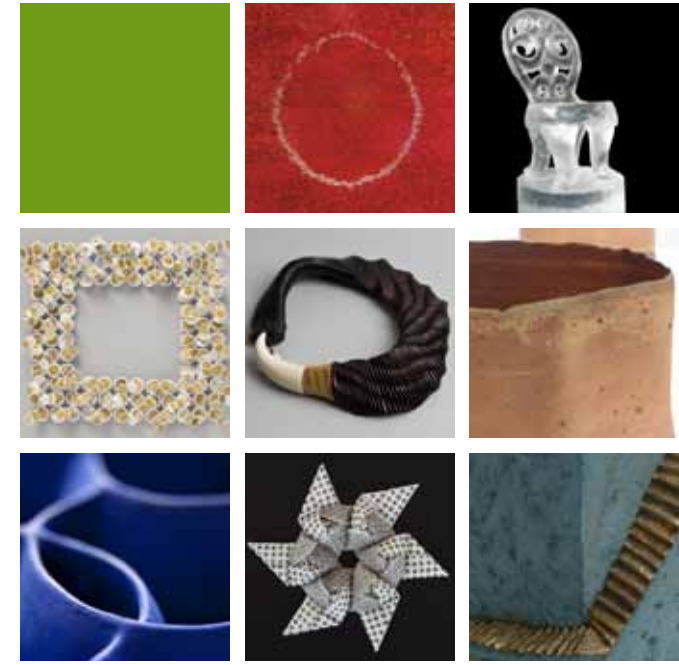

CONNECTING FORBINDER

Connecting er en udstilling af kunsthåndværk på vandring fra Tyskland, Norge, Finland, Danmark og Sverige.

Connecting bygger bro mellem kunstnere og publikum i disse fem lande, men også mellem tradition og samtid og omfatter alle områder indenfor kunsthåndværk: installationer og objekter af keramik, glas, guld, sølv, træ, tekstiler og papir.

8 kunstnere fra hvert land er repræsenteret og viser 90 aktuelle arbejder.

Omvisninger, koncerter og workshops supplerer udstillingen. Der kan købes et katalog til udstillingen.

Udstillingen er et ARS BALTICA Projekt.
www.connecting-artsandcrafts.com

CONNECTING BUILDS BRIDGES

Connecting is the name of a travelling exhibition of arts, and crafts from Germany, Norway, Finland, Denmark and Sweden.

Connecting builds bridges not only between audience and artists from the five countries, but it also interlinks the tradition to modern living. The exhibition presents a wide range of art; from functional to conceptual art, and objects made of ceramic, glass, gold, silver, wood, textile, and paper. Eight artists from each of the five countries are represented at *Connecting*, and nearly ninety works are exhibited.

During the exhibition period guided tours, concerts and workshops will be arranged.
Catalogues are available for purchase at the exhibition.

The exhibition *Connecting* is an ARS BALTICA Projekt.
www.connecting-artsandcraft.com

CONNECTING – VERBINDET

Connecting ist der Name einer Wanderausstellung des zeitgenössischen Kunsthandwerks.

Vierzig Künstler aus Deutschland, Norwegen, Dänemark, Finnland und Schweden zeigen ihre aktuellen Werke.
Connecting bildet sowohl eine Brücke zwischen Menschen und Künstlern in diesen fünf Ländern als auch zwischen Tradition und Gegenwartskunst, die alle Bereiche des Kunsthandwerkes umfasst: Installation und Objekte aus Keramik, Glas, Gold, Silber, Holz, Textilien und Papier.

Führungen, Konzerte und Work-Shops ergänzen die Ausstellung.
Zur Ausstellung erscheint ein Katalog.

Diese Ausstellung ist ein ARS BALTICA Projekt.
www.connecting-artsandcrafts.com